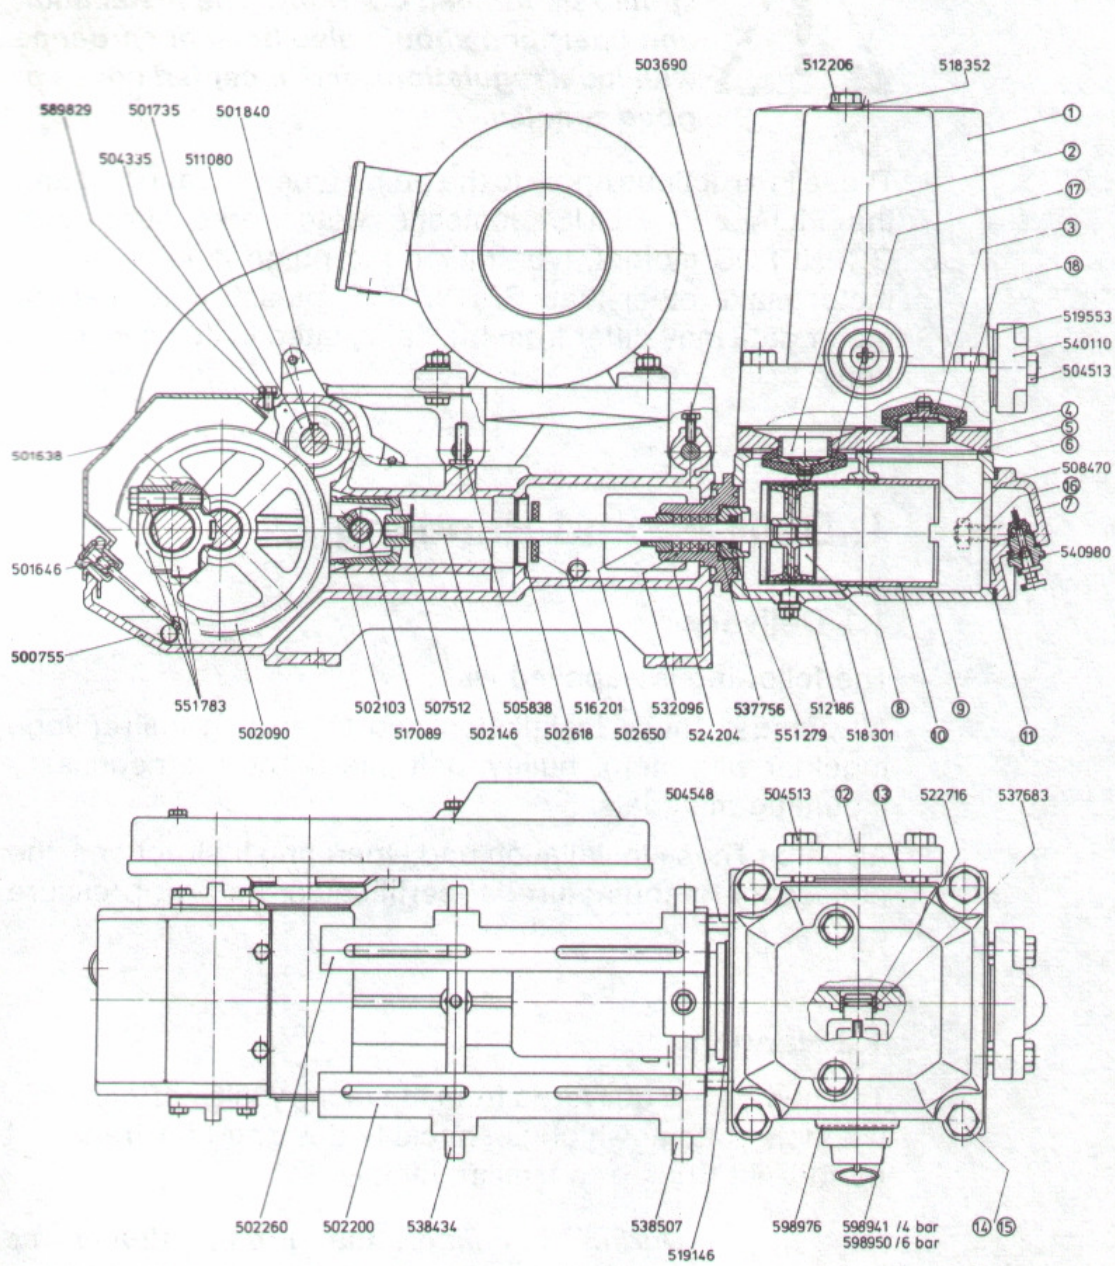

Schnittzeichnung WN 201 – 301

Nr.	WN 201	WN 301
1	552550	4 bar 552569
	552607	6 bar 552755
2	517909	504297
3	516457	516465
4	520454	520470
5	589616	551716
6	520128	520144
7	598585	507199
8	503932	504149
9	501824	501832
10	504017	504025
11	598607	505234
12	504360	540137
13	521710	519561
14	504580	504750
15	508470	508179
16	504513	503789
17	516430	516481
18	516449	516473