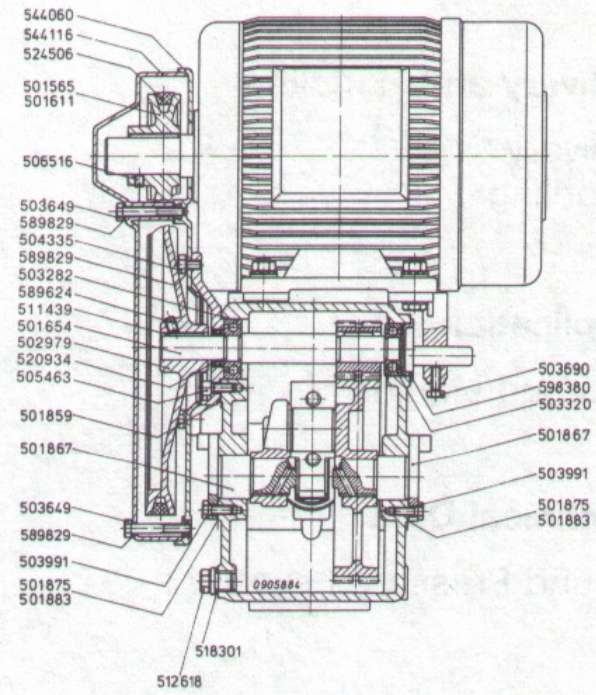

Schnittzeichnung WN 201 – 301

Nr.	WN 201	WN 301
1	552550	4 bar 552569
	552607	6 bar 552755
2	517909	504297
3	516457	516465
4	520454	520470
5	589616	551716
6	520128	520144
7	598585	507199
8	503932	504149
9	501824	501832
10	504017	504025
11	598607	505234
12	504360	540137
13	521710	519561
14	504580	504750
15	508470	508179
16	504513	503789
17	516430	516481
18	516449	516473