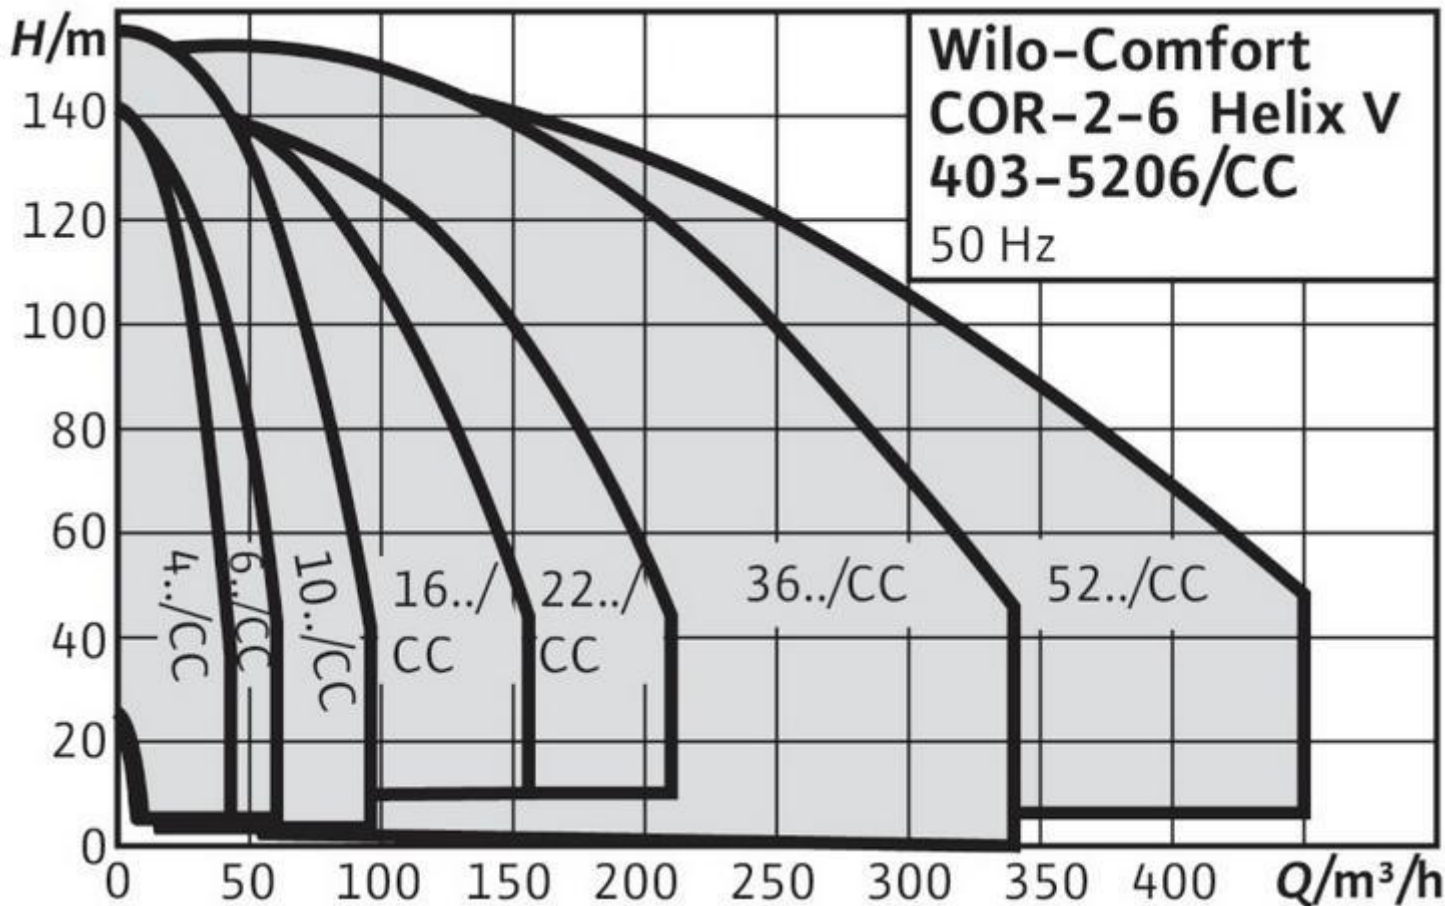

ÁV^ &@ ã &@ ÁÛ] ^ &ãã&æã •

T æã æ^/æã æãæã

T æã æ^Á] ç[^!@[*ç}

Type-aanduiding

Bijv.: **Wilo-COR-4 Helix V 2203/1/K/CC**

CO Compacte drukverhogingsinstallatie

R Regeling van betreffende basislastpomp door frequentie-omvormer in schakelkast

4 Aantal pompen

Helix V Pompserie

22 Nominaal debiet [m³/h] van de enkelpomp

03 Aantal trappen van de enkelpompen

1 Aantal afgedraaide waaiers van een pomp

K Met mechanische asafdichting met cartridge

CC Regelaar; CC = Comfort-controller