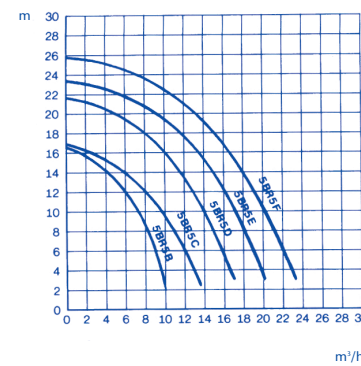

Technische gegevens

- Omgevingsluchttemperatuur: . . . . . 50°C
- Max. vloeistoftemperatuur: . . . . . 52°C
- pH-bereik: 4-9
- Isolatieklasse: . . . . . IP 55
- Soort motorkapsel: . . . . . F
- T/min (min-1): 2850