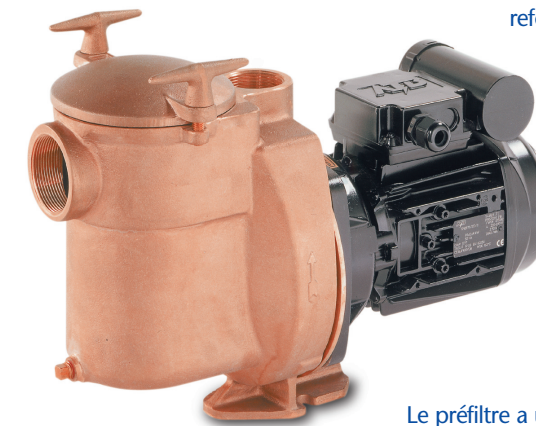

5BR

5BR

Swimming Pool Pumps
Pompes de piscine
Schwimmbadpumpen
Bomba para piscina
Pompe per piscine
Zwembadpomp

🇬🇧 Bronze Pool Pump.

The original high performance pump, setting new standards for flow rate, rapid priming and easy serviceability.

Features

- Heavy Duty Motor
50 Hz motors are designed for continuous quiet operation-feature stainless steel one-piece shaft, sealed and permanently lubricated bearings-runs cooler for prolonged life under high ambient conditions. Single and three-phase models are offered according to European CE standard and to IPX5 protection.
- Exceptionally fast priming
Self-priming diffuser design allows optimum pump efficiency and aids in rapid repriming. Bronze wear ring extends component life and maintains free rotation under loss-of-prime conditions.
- Unequalled performance
Means higher heads to 26 meters. Flow rates up to 23m³/h.
- Mechanical Seal
Precision lapped and highly polished carbon ceramic stainless steel construction- assures maximum drip proof corrosion free protection.

🇫🇷 Corps de pompe en bronze.

Pompes auto-amorçantes pour piscines de la série 5 BR sont équipés de préfiltres qui constituent un ensemble monobloc avec le corps de pompe construit en bronze.

Propriétés

- Conception compacte
Dans le but de simplifier leur installation et leur raccordement aux canalisations, la même distance de l'embase à la crête de l'orifice de refoulement est respectée pour tous les modèles.
- Moteur
Les pompes sont livrées avec des moteurs européens conformes aux normes 'CE' et munis d'une protection IPX5.
- Presse étoupe
En céramique de carbone finement polie et surfacée.
- Préfiltre
Le préfiltre a un ø de 125 mm.
- Turbine spéciale
Elle est conçue pour un passage d'eau maximum et une perte de charge minimum, d'où les hautes performances des pompes 5 BR.
- Diffuseur
Le diffuseur assure une efficacité optimale et permet un réamorçage rapide.