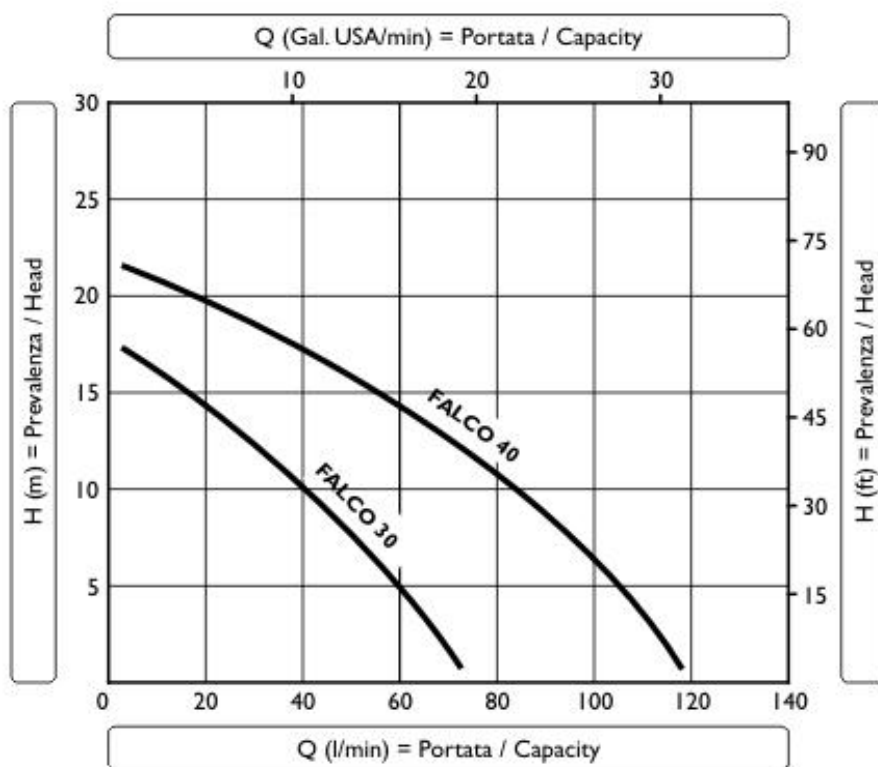

FALCO 30-40

Tipo Type	Raccordi Pipe fittings	Codice Code	Materiale Material	Giri/min Rpm	H (m) = Prevalenza / Head - Q (l/min) = Portata / Capacity							
					0	5	10	12	15	18	22	H
FALCO 30	Ø30	51433000	Bronzo/Bronze	1400	75	60	40	30	15	0		Q
FALCO 40	Ø40	51434000	Bronzo/Bronze	1400	120	110	85	80	55	45	0	